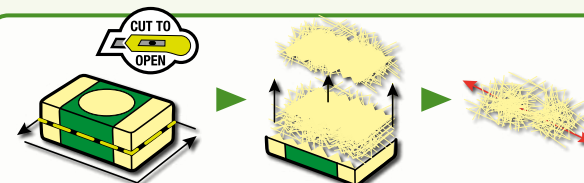

Optimaal stapelbaar

Industrie: 120x160

H: 280

Euro: 120x80

JOPACK

Made by www.jopack.be

NIEUW

TopHay

Gebruik

Een standaardportie bestaat uit 1 tot 2 kg per dag voor 100 kg levend gewicht, afhankelijk van het soort strooisel waarover het beschikt, de lichaamsbouw van het paard en het werk dat het doet.