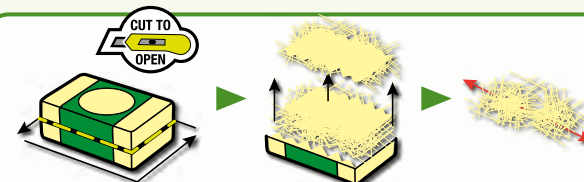

Optimaal stapelbaar

Industrie: 120x160

H: 280

Euro: 120x80

5 425010 110030

JOPACK

Made by www.jopack.be